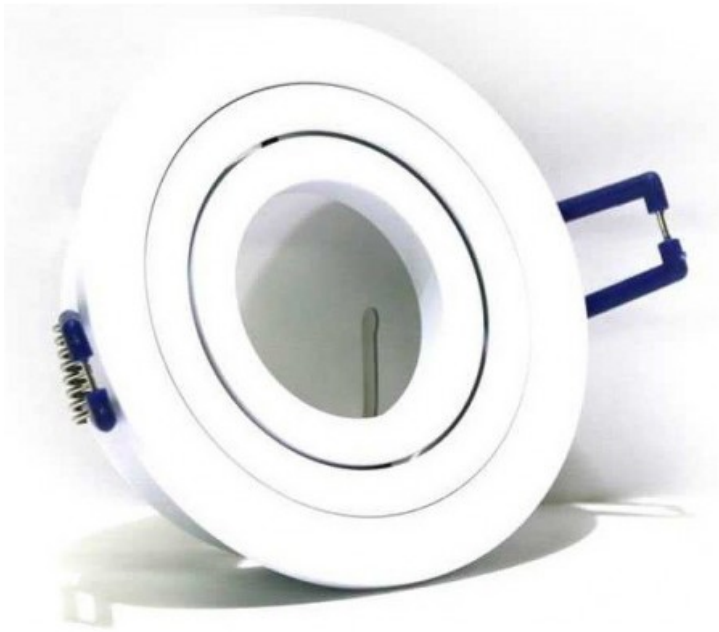

ARO EMPOTRABLE BASCULANTE ALUMINIO REDONDO MR16-GU10 BLANCO

Referencia: LX-ARO-R-BL

Color: Blanco
Casquillo: MR16-GU10
Medidas (mm): Ø95x30
Medida corte (mm): Ø75
Grado IP: 20
Material: ALUMINIO
Certificados: CE & ROHS-TUV
Garantía: 2 AÑOS