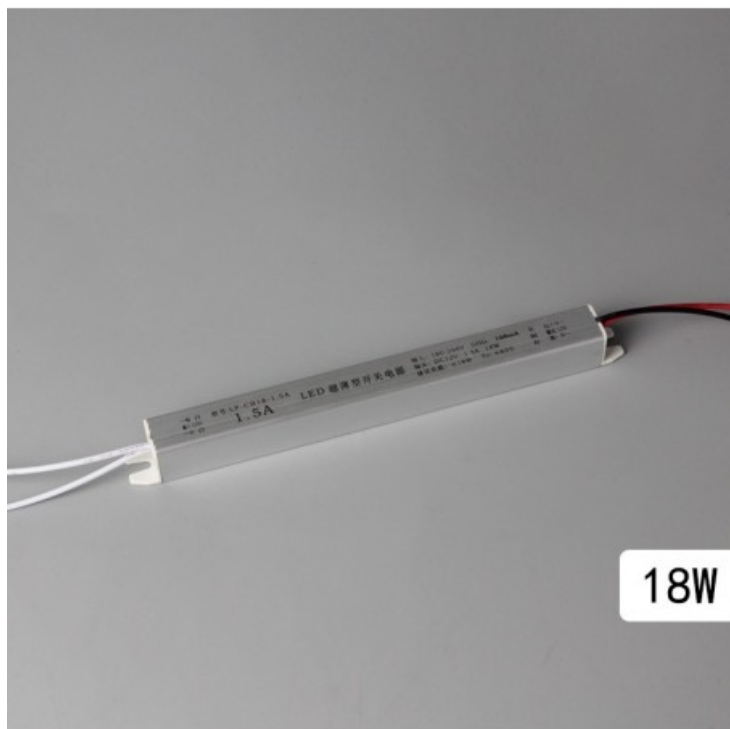

TRANSFORMADOR 220V → 12V PVC 18W (1,5A) SUPER SLIM

Referencia: SS-TF-18W-12V

Alimentación: 230V
Medidas (mm): 192x18x18
Grado IP: 44
Material: ALUMINIO/PVC
Certificados: CE & ROHS-TUV
Garantía: 1 AÑO
Potencia: 18