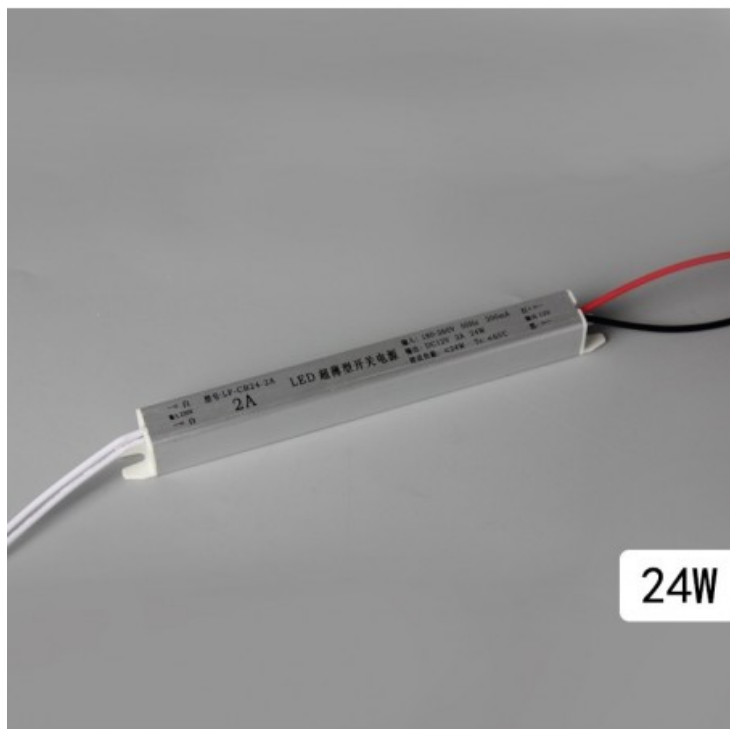

TRANSFORMADOR 220V → 12V PVC 24W (2A) SUPER SLIM

Referencia: SS-TF-24W-12V

Alimentación: 230V
Medidas (mm): 192x18x18
Grado IP: 44
Material: ALUMINIO/PVC
Certificados: CE & ROHS-TUV
Garantía: 1 AÑO
Potencia: 24