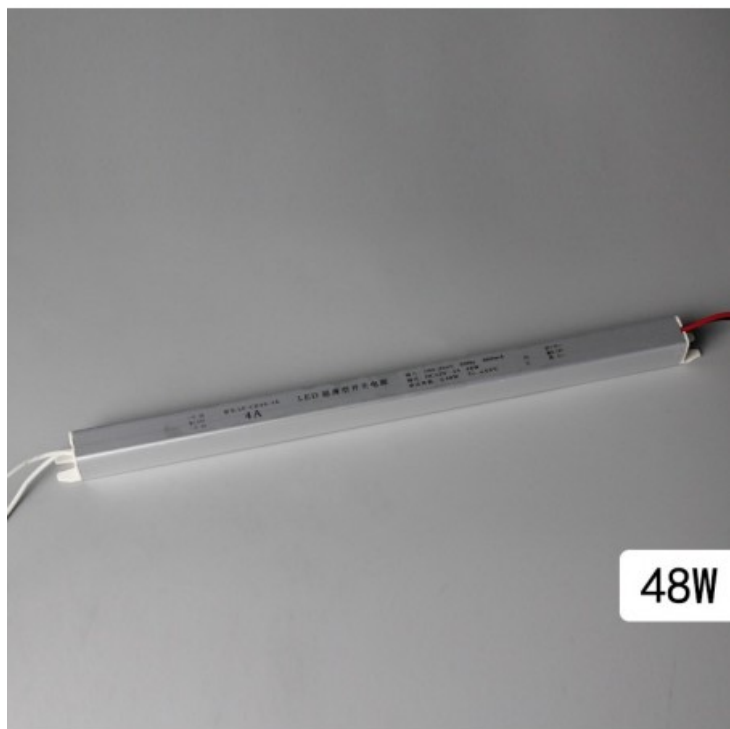

TRANSFORMADOR 220V → 12V PVC 48W (4A) SUPER SLIM

Referencia: SS-TF-48W-12V

Alimentación: 230V
Medidas (mm): 312x18x18
Grado IP: 44
Material: ALUMINIO/PVC
Certificados: CE & ROHS-TUV
Garantía: 1 AÑO
Potencia: 48