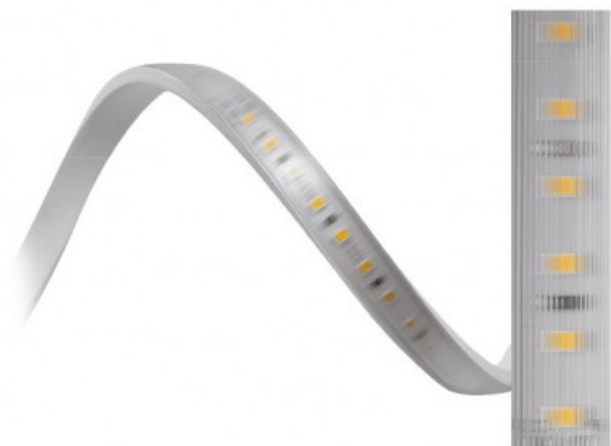

TIRA LED 220V 2835 120L 10W-m IP65 CORTABLE CADA 10cm. FUNCIONA CON RECTIFICADOR CONEXIÓN RÁPIDA (PRECIO POR METRO)

Referencia: 2835-10W-220V

Alimentación: 220V
Luminosidad (Lumens): 1000Lm-m
Ángulo de apertura: 120°
Dimable: SI
Medidas (mm): 1000x14x6
CRI: Ra≥80
Grado IP: 65
Chip: SMD2835
Nº LEDS/m.: 120
Certificados: CE & ROHS-TUV
Garantía: 1 AÑO
Potencia: 10

TONO: 3000K, 4000K, 6000K